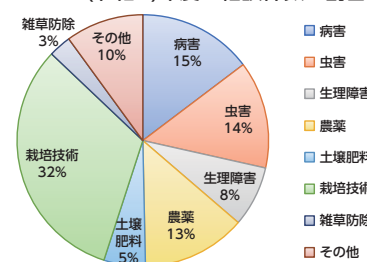

耕運機の点検

宮農相談 受付曜日: 日・月・木・金曜日の週4日

農業に関する事ならなんでも、お気軽にご相談ください。持ち込まれた作物の病害・虫害・生理障害などの診断、農薬、土壌肥料、栽培技術の相談などを行っています。訪問相談や圃場での診断も行っています。利用者への的確でわかりやすい説明を心掛け、農業改良普及センターなどと連携して支援をしていきます。

高尾 保之 宮農相談員

圃場で生育相談

2022(令和4)年度の相談件数の割合

2022(令和4)年度の相談件数は、来店、電話、各経済センターからの紹介など、計449件でした。相談開始の2020(令和2)年度は病虫害に関する相談が多かったのですが、最近では栽培技術に関する相談が増えました。

点検整備は定期的に行い、

自分でできないときは“宮農支援センター”へ!