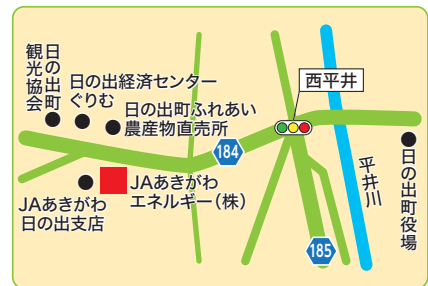

～店舗情報～

場 所:日の出町平井2500-1
T E L:042-597-1712
042-597-1171

営業時間:
月曜～土曜日(夏季:4月～9月)7:30～18:30
(冬季:10月～3月)7:30～18:00

祝 日
8:30～17:00

日 曜 定休

電話受付時間:8:30～17:00(定休日除く)

灯油・軽油の配達もしています。

私たちがLPガスの検針員として回っています。